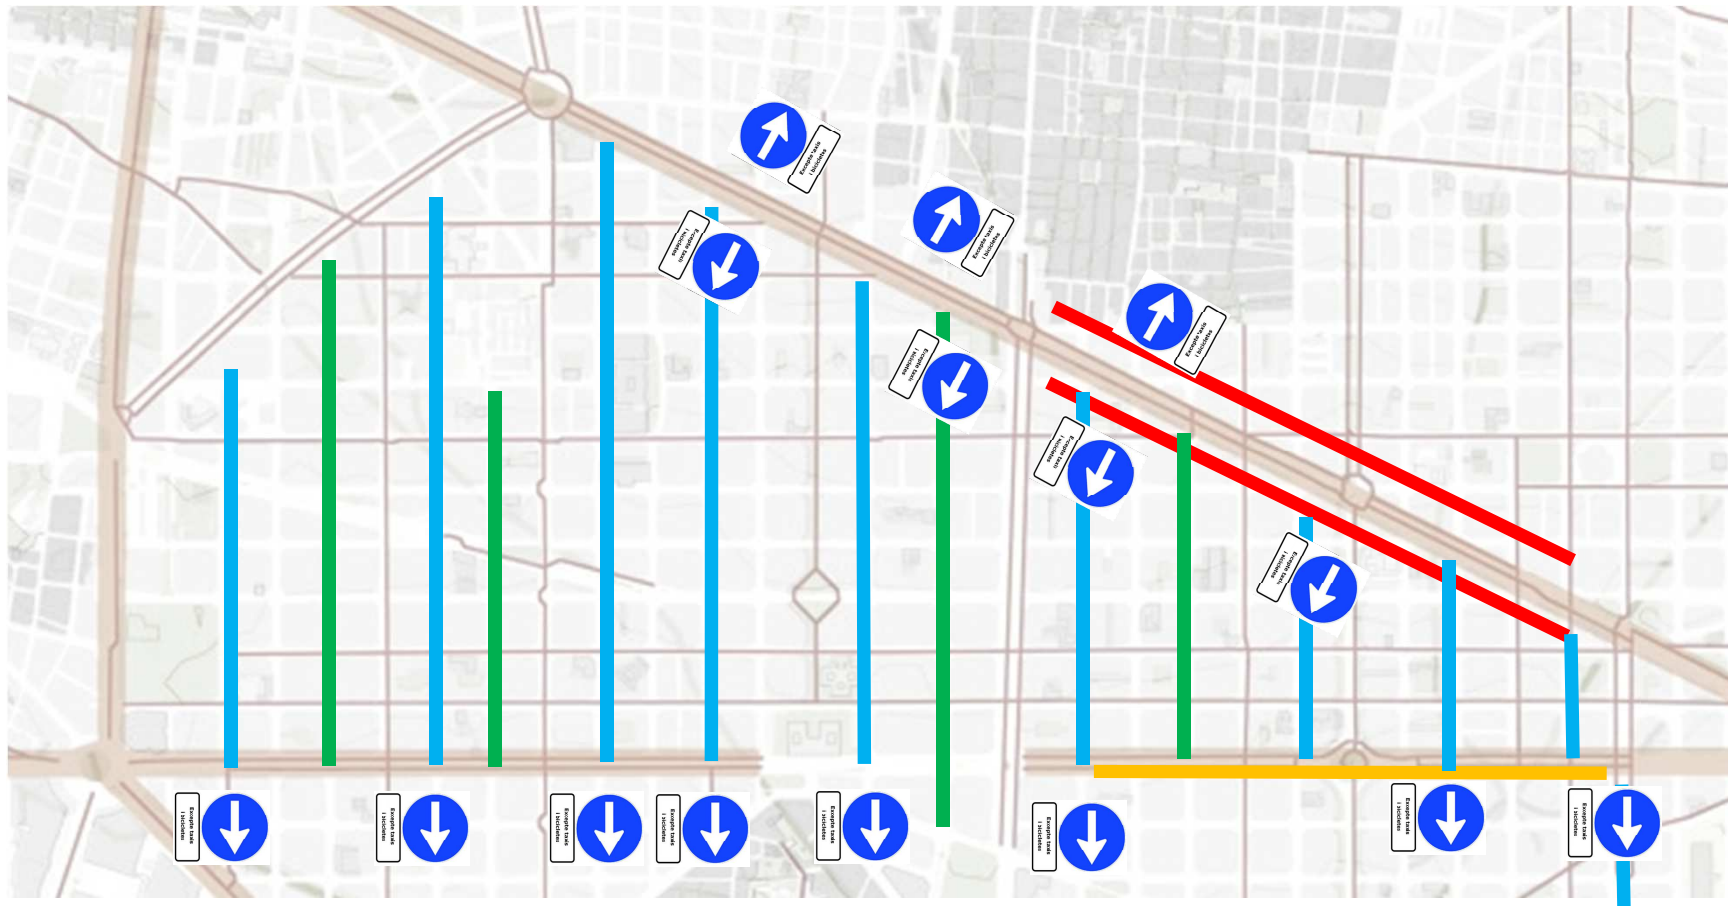

Consolidació de la pacificació del trànsit en coherència amb la xarxa bàsica de mobilitat i d'eixos verds

- Impedir el trànsit de pas pels laterals
- Mantenir l'accessibilitat viària (Veïns, PMR, aparcaments, DUM, ...)
- Derivar el trànsit cap a la xarxa bàsica de mobilitat
- No derivar trànsit cap als Eixos Verds

	Gir obligatori excepte bici i taxi
	Eliminar un carril circulació
	Eliminar cordó de serveis
	Eix verd (actual o previst)
	Via bàsica mobilitat

Esquema accessibilitat viària resultant Lateral mar Gran Via (1 de 4)

-  Carril bici
-  Taxi
-  Trànsit local

Actuació:

- Gir obligatori a la dreta, excepte bici i taxi
- Mantenir carril bici

Lateral mar Gran Via (2 de 4)

-  Carril bici
-  Taxi
-  Trànsit local

Actuació:

- Gir obligatori a la dreta, excepte bici i taxi
- Mantenir carril bici

Lateral mar Gran Via (3 de 4)

-  Carril bici
-  Taxi
-  Trànsit local

Actuació:

- Gir obligatori a la dreta, excepte bici i taxi
- Baixar carril bici
- Eliminar cordó de serveis

Lateral mar Diagonal (1 de 2)