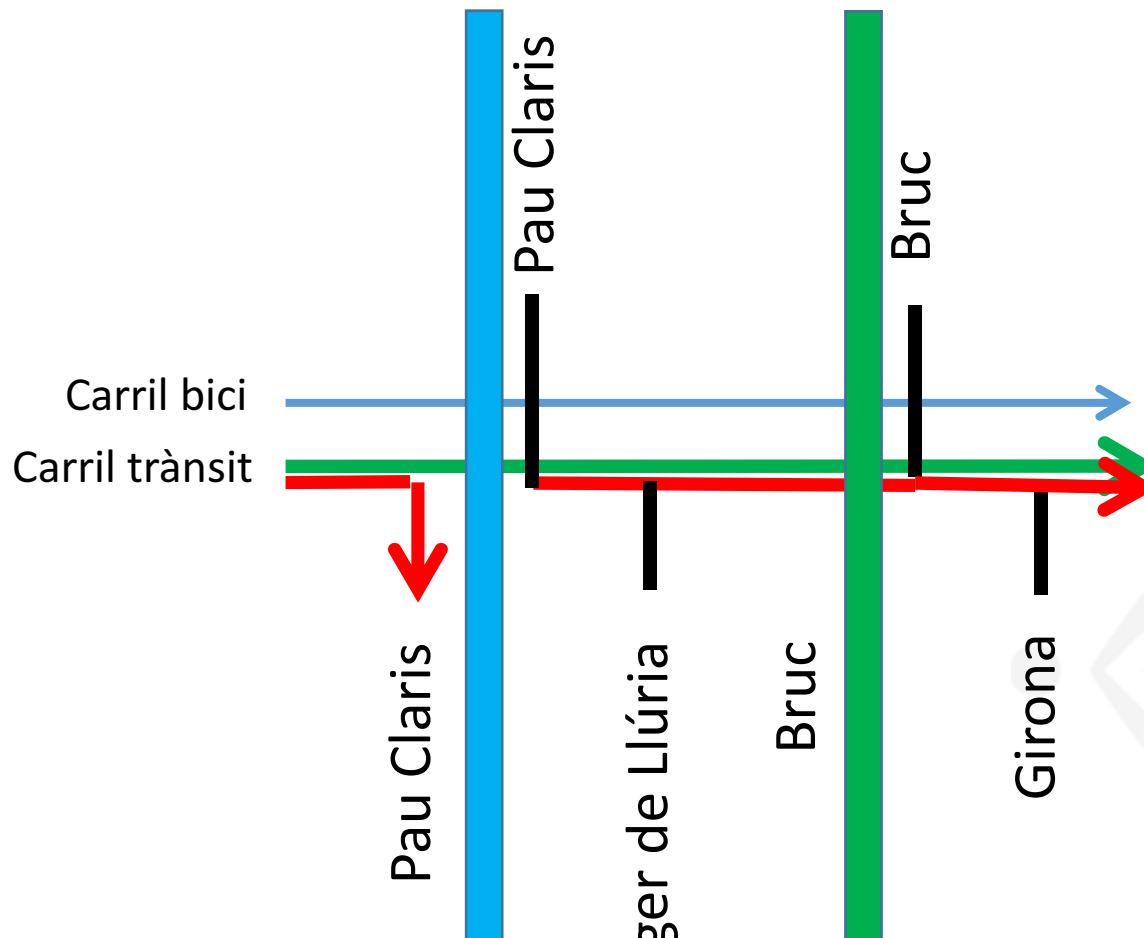

	Gir obligatori excepte bici i taxi
	Eliminar un carril circulació
	Eliminar cordó de serveis
	Eix verd (actual o previst)
	Via bàsica mobilitat

Esquema accessibilitat viària resultant Lateral mar Gran Via (1 de 4)

-  Carril bici
-  Taxi
-  Trànsit local

Actuació:

- Gir obligatori a la dreta, excepte bici i taxi
- Mantenir carril bici

Lateral mar Gran Via (2 de 4)

-  Carril bici
-  Taxi
-  Trànsit local

Actuació:

- Gir obligatori a la dreta, excepte bici i taxi
- Mantenir carril bici

Lateral mar Gran Via (3 de 4)

-  Carril bici
-  Taxi
-  Trànsit local

Actuació:

- Gir obligatori a la dreta, excepte bici i taxi
- Baixar carril bici
- Eliminar cordó de serveis

Lateral mar Diagonal (1 de 2)

Lateral muntanya Diagonal (1 de 2)

-  Carril bici
-  Taxi
-  Trànsit local

Actuació:

- Gir obligatori a la dreta, excepte bici i taxi
- Baixar carril bici
- Eliminar carril de circulació

Lateral muntanya Diagonal (2 de 2)