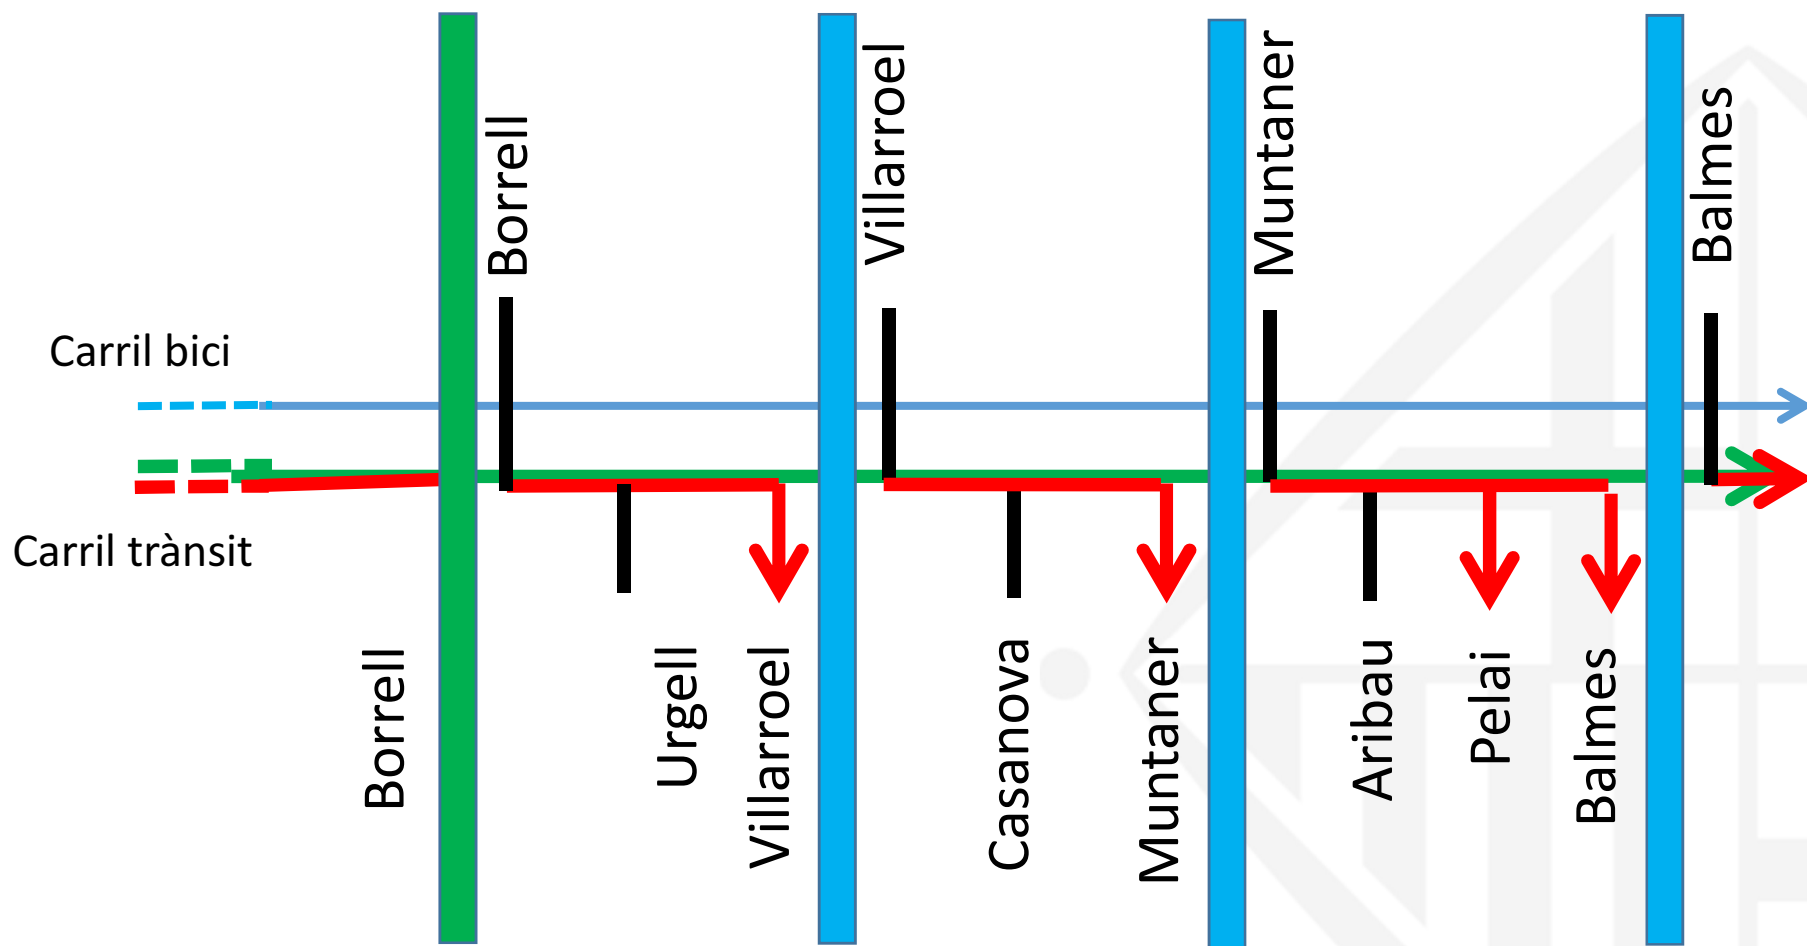

Consolidació de la pacificació del trànsit en coherència amb la xarxa bàsica de mobilitat i d'eixos verds

- Impedir el trànsit de pas pels laterals
- Mantenir l'accessibilitat viària (Veïns, PMR, aparcaments, DUM, ...)
- Derivar el trànsit cap a la xarxa bàsica de mobilitat
- No derivar trànsit cap als Eixos Verds

	Gir obligatori excepte bici i taxi
	Eliminar un carril circulació
	Eliminar cordó de serveis
	Eix verd (actual o previst)
	Via bàsica mobilitat

Esquema accessibilitat viària resultant Lateral mar Gran Via (1 de 4)

-  Carril bici
-  Taxi
-  Trànsit local

Actuació:

- Gir obligatori a la dreta, excepte bici i taxi
- Mantenir carril bici

Lateral mar Gran Via (2 de 4)

-  Carril bici
-  Taxi
-  Trànsit local

Actuació:

- Gir obligatori a la dreta, excepte bici i taxi
- Mantenir carril bici

Lateral mar Gran Via (3 de 4)

-  Carril bici
-  Taxi
-  Trànsit local

Actuació:

- Gir obligatori a la dreta, excepte bici i taxi
- Baixar carril bici
- Eliminar cordó de serveis

Lateral mar Diagonal (1 de 2)