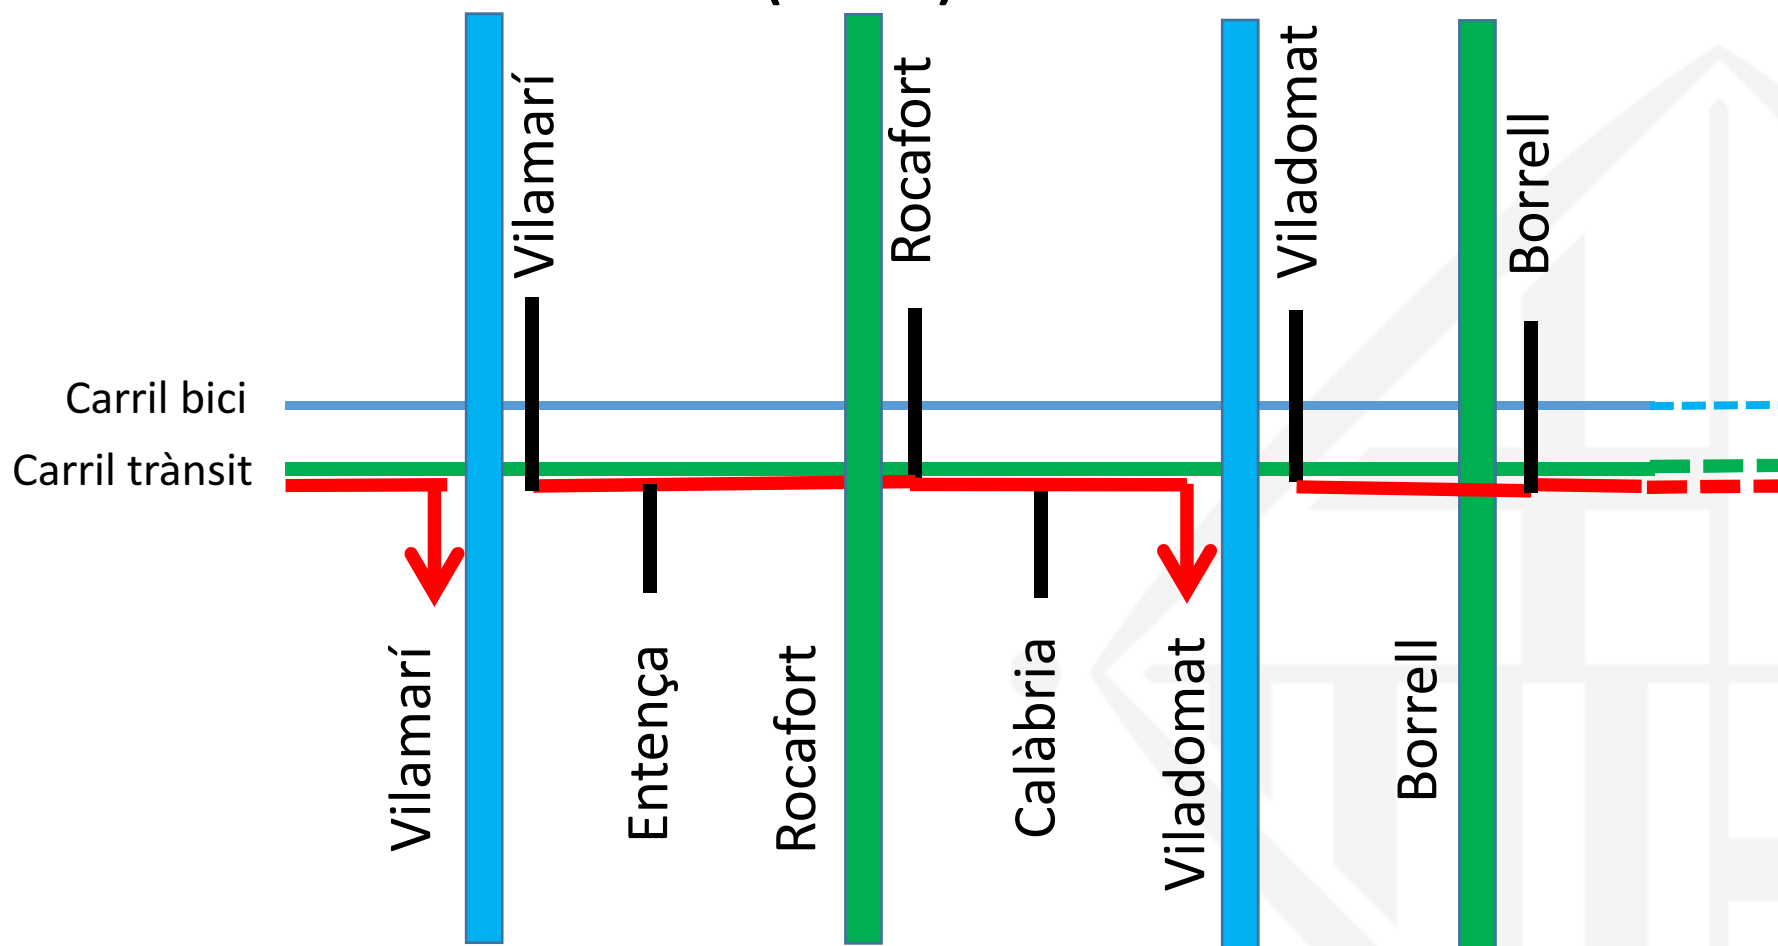

Consolidació de la pacificació del trànsit en coherència amb la xarxa bàsica de mobilitat i d'eixos verds

- Impedir el trànsit de pas pels laterals
- Mantenir l'accessibilitat viària (Veïns, PMR, aparcaments, DUM, ...)
- Derivar el trànsit cap a la xarxa bàsica de mobilitat
- No derivar trànsit cap als Eixos Verds

	Gir obligatori excepte bici i taxi
	Eliminar un carril circulació
	Eliminar cordó de serveis
	Eix verd (actual o previst)
	Via bàsica mobilitat

Esquema accessibilitat viària resultant Lateral mar Gran Via (1 de 4)

Lateral mar Gran Via (3 de 4)

-  Carril bici
-  Taxi
-  Trànsit local

Actuació:

- Gir obligatori a la dreta, excepte bici i taxi
- Baixar carril bici
- Eliminar cordó de serveis

Lateral mar Diagonal (1 de 2)

Lateral muntanya Diagonal (1 de 2)

-  Carril bici
-  Taxi
-  Trànsit local

Actuació:

- Gir obligatori a la dreta, excepte bici i taxi
- Baixar carril bici
- Eliminar carril de circulació

Lateral muntanya Diagonal (2 de 2)