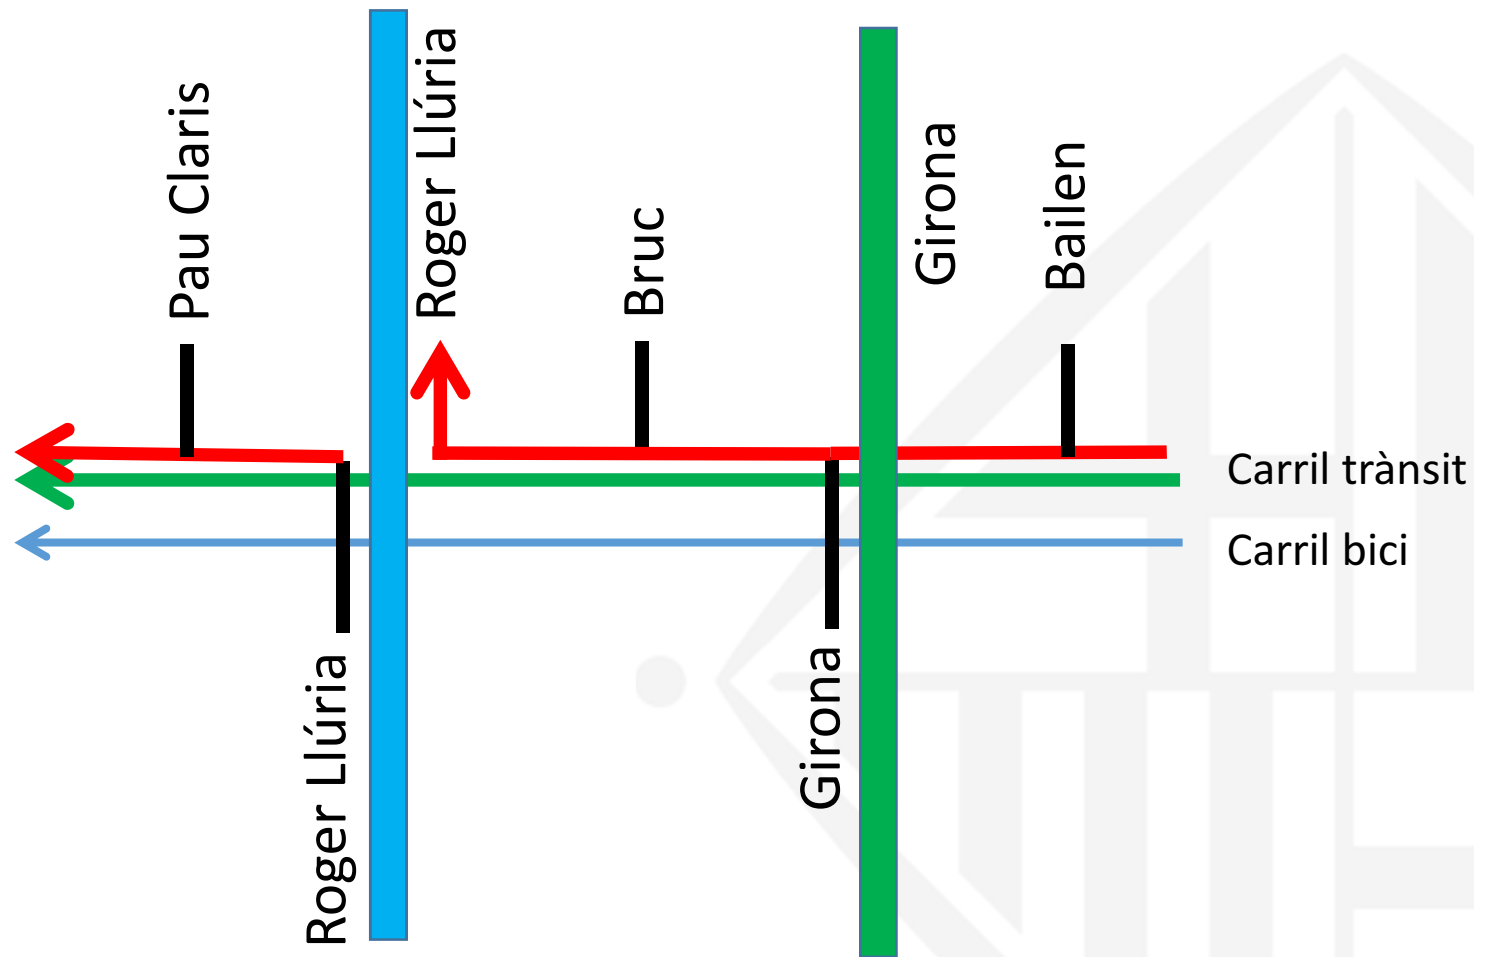

	Gir obligatori excepte bici i taxi
	Eliminar un carril circulació
	Eliminar cordó de serveis
	Eix verd (actual o previst)
	Via bàsica mobilitat

Esquema accessibilitat viària resultant Lateral mar Gran Via (1 de 4)

Lateral mar Gran Via (3 de 4)

-  Carril bici
-  Taxi
-  Trànsit local

Actuació:

- Gir obligatori a la dreta, excepte bici i taxi
- Baixar carril bici
- Eliminar cordó de serveis

Lateral mar Diagonal (1 de 2)

-  Carril bici
-  Taxi
-  Trànsit local

Actuació:

- Gir obligatori a la dreta, excepte bici i taxi
- Mantener carril bici

Lateral mar Diagonal (2 de 2)

-  Carril bici
-  Taxi
-  Trànsit local

Actuació:

- Gir obligatori a la dreta, excepte bici i taxi
- Baixar carril bici
- Eliminar carril de circulació

Lateral muntanya Diagonal (1 de 2)

-  Carril bici
-  Taxi
-  Trànsit local

Actuació:

- Gir obligatori a la dreta, excepte bici i taxi
- Baixar carril bici
- Eliminar carril de circulació

Lateral muntanya Diagonal (2 de 2)