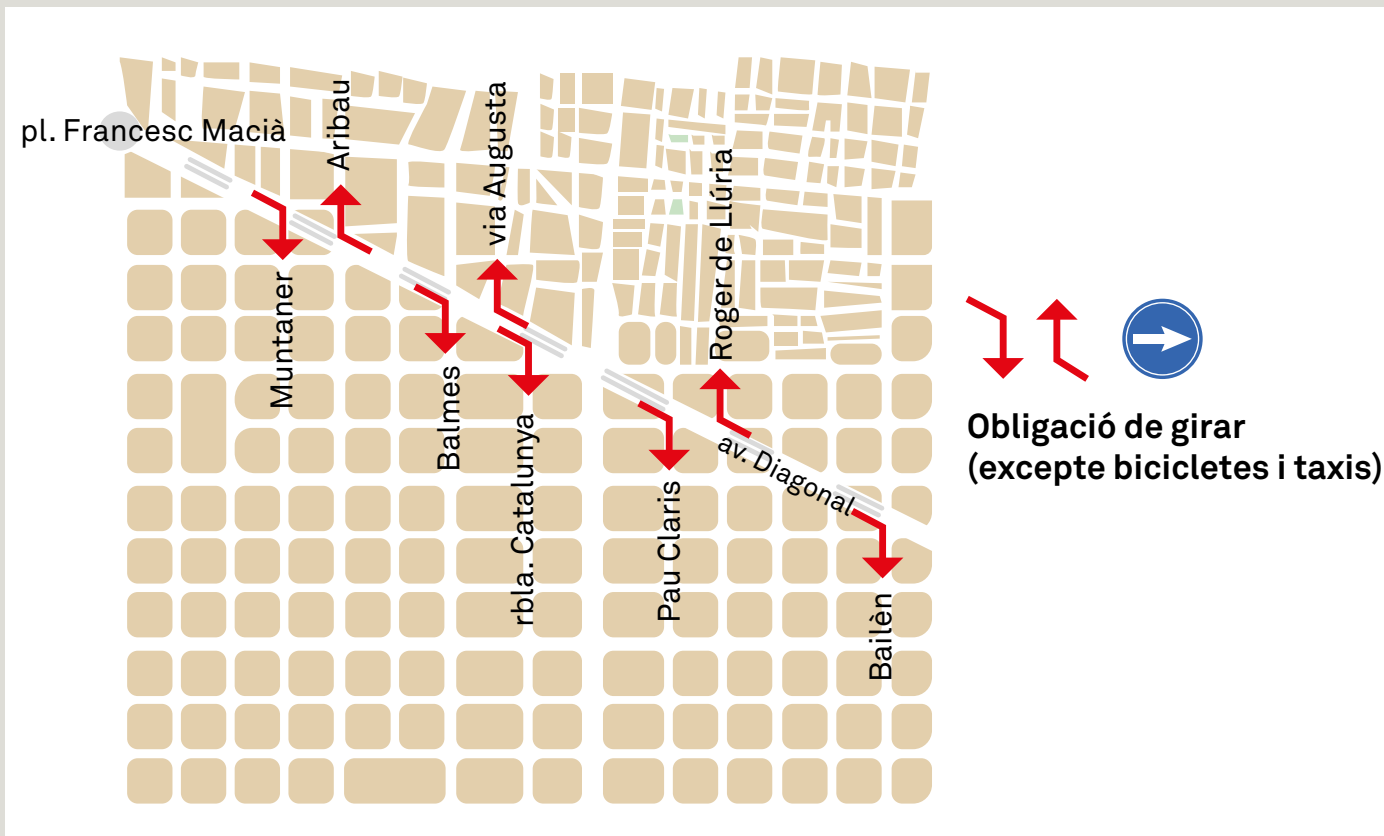

CANVIS EN LA CIRCULACIÓ ALS LATERALS DE L'AV. DIAGONAL (ENTRE MUNTANER I BAILÈN)

Data d'execució: febrer 2021

Us comuniquem la implantació de nova senyalització als laterals de l'avinguda Diagonal —a la banda muntanya, entre els carrers d'Aribau i de Roger de Llúria, i a la banda mar, entre els carrers de Muntaner i de Bailèn— amb l'objectiu de pacificar el trànsit.

A partir d'ara, la nova senyalització horitzontal i vertical no permetrà circular en línia recta al llarg de tot el lateral —a excepció de les bicicletes i els taxis, que sí que hi podran circular—, sinó que obligarà a girar a la dreta en les principals vies de connexió que creuen l'avinguda.